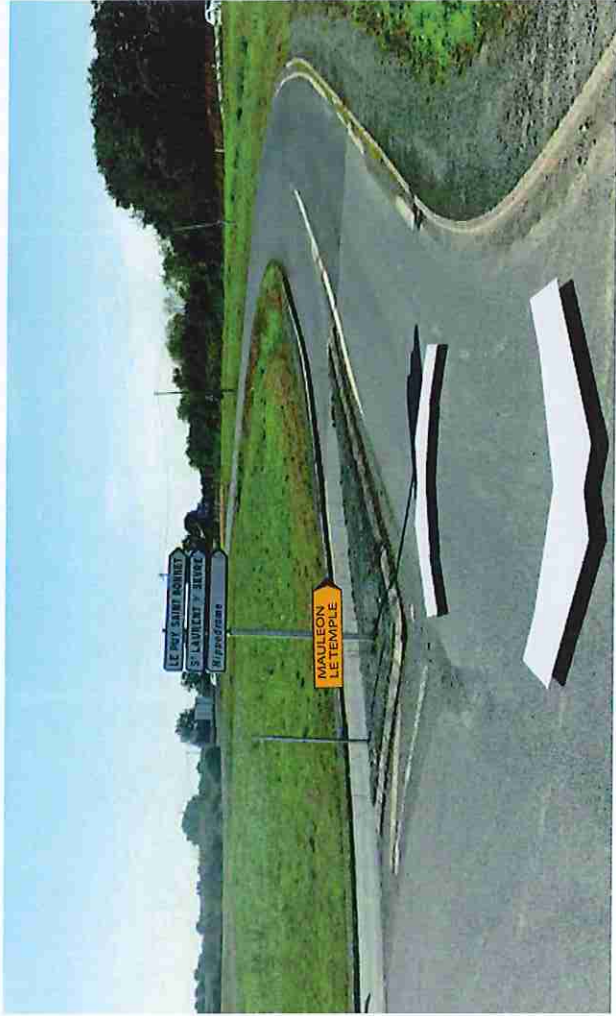

█ Déviation  
█ Route Barrée

### Plan de déviation route nationale le Temple 79 Mauléon

OCCULTE

ROUTE  
BARREE  
1700 M

ROUTE  
BARREE  
5600 M

OCCULTE

OCCULTE

panneau d'information posé en S11

# OCCULTE

ROUTE  
BARREE  
400 M