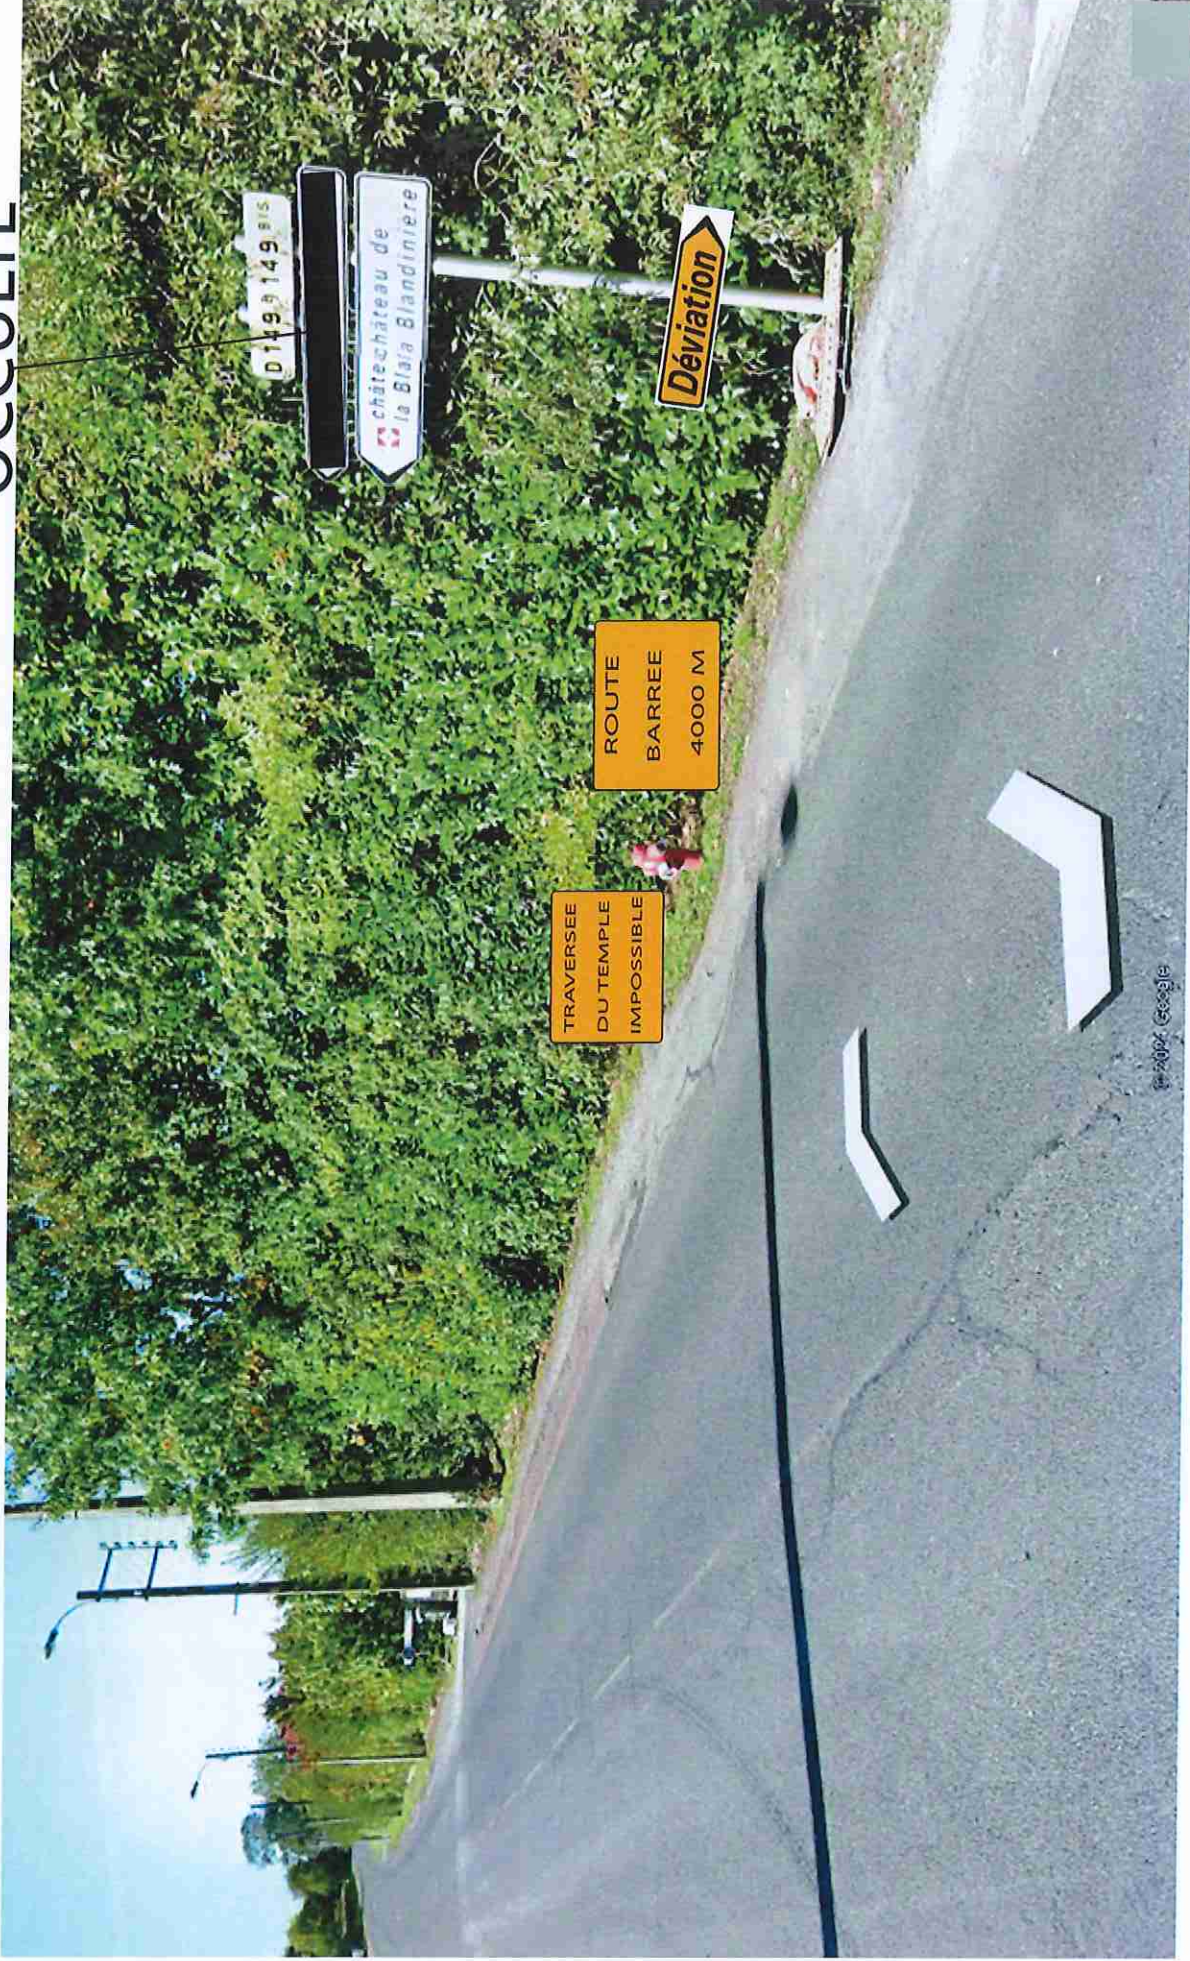

█ Déviation  
█ Route Barrée

### Plan de déviation route nationale le Temple 79 Mauléon

OCCULTE

ROUTE  
BARREE  
1700 M

ROUTE  
BARREE  
5600 M

OCCULTE

OCCULTE

panneau d'information posé en S11

# OCCULTE

ROUTE  
BARREE  
400 M